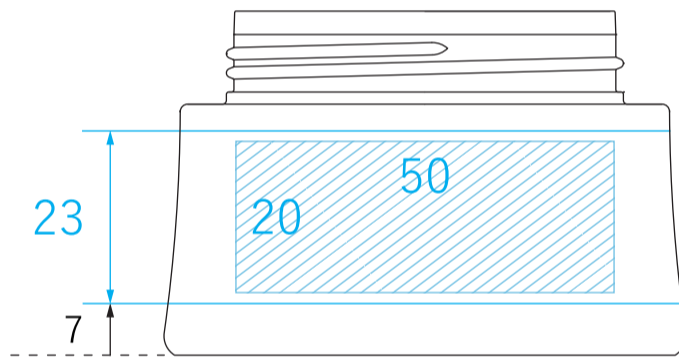

品名	ERD-PP 50G	材質	PP
----	------------	----	----

印刷	 シルク印刷範囲 (913) HS 範囲 (923)
----	--

※サイズは原寸大です (A3 出力の場合)

※この範囲内で口の幅と高さ内の大きさにお願いします