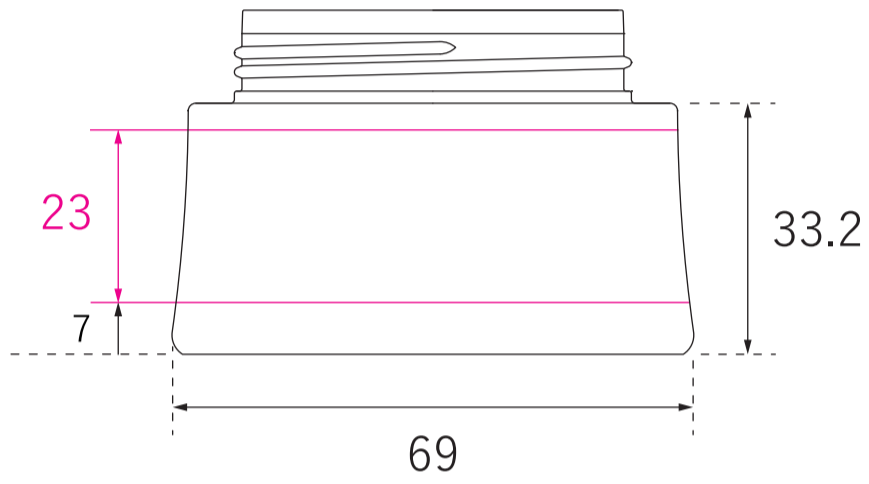

品名	ERD-PP 50G	材質	PP
----	------------	----	----

印刷	 シルク印刷範囲 (913) HS 範囲 (923)
----	--

※サイズは原寸大です (A3 出力の場合)

※この範囲内で口の幅と高さ内の大きさにお願いします